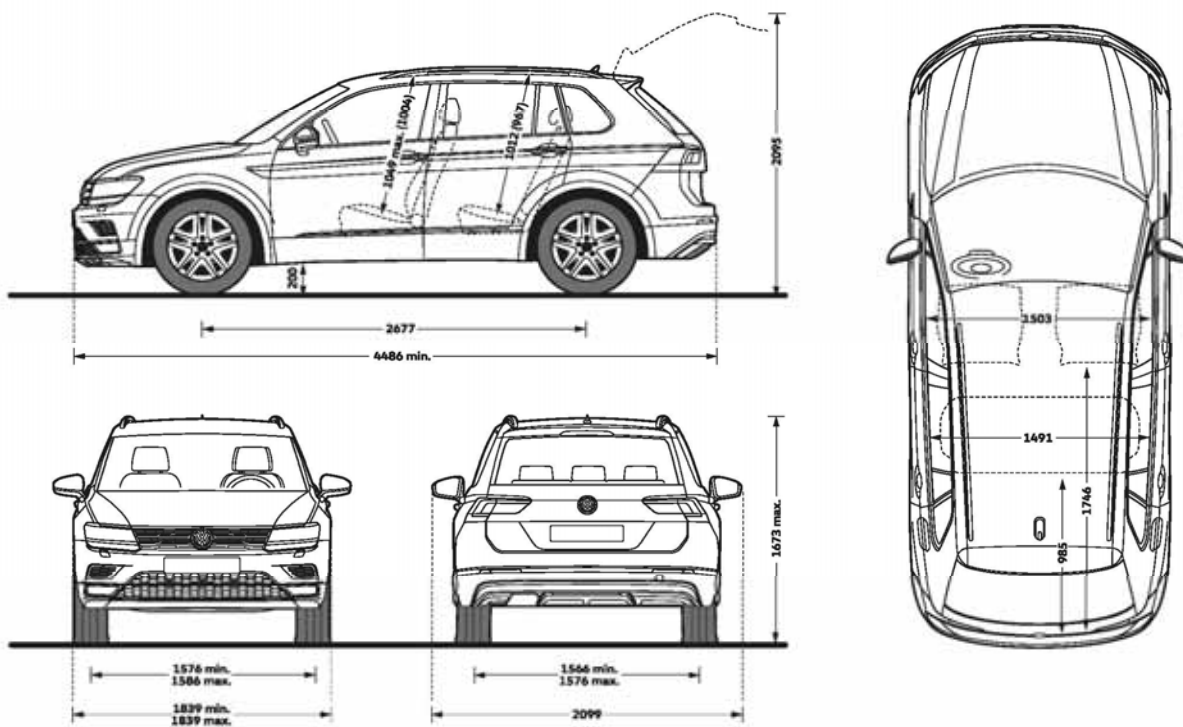

Габариты Tiguan

Гарантия

Гарантия от сквозной коррозии кузова - 12 лет. Гарантия на лакокрасочное покрытие - 3 года.
Гарантия на все узлы и агрегаты - 5 лет или 100 000 км в зависимости от того, что наступит ранее.

Техническое обслуживание

Экономьте на обслуживании Tiguan, купив сервисный контракт!

«Сервисный контракт» – это пакетное предложение по техническому обслуживанию (ТО) Tiguan, в который может быть включено от 2 до 5 ТО. Чем больше ТО в пакете, тем больше выгода!

Пакет	Выгода, %
2 ТО	10
3 ТО	15
4 ТО	20
5 ТО	25

Дополнительное оборудование

При покупке 3-х и более позиций из списка скидка до 25%:

6 позиций - 25%
5 позиций - 20%
4 позиций - 15%
3 позиции - 10%

Оборудование и материалы	Стоимость с услугами по установке (розничные цены)	
Сигнализация с телематикой	1 246 р. 44 к.	
Сигнализация с автозапуском	1 090 р. 80 к.	
Пороги с установкой	986 р. 10 к.	
Дуга передняя с установкой	878 р. 52 к.	
Накладки на пороги	171 р.	
Керамическое покрытие кузова	Эконом	468 р. 00 к.
	Стандарт	804 р. 00 к.
	Премиум	1 320 р. 00 к.
Брызговики (передние + задние)	265 р. 08 к.	
Коврики в салон	165 р. 36 к.	
Коврик в багажник	144 р. 18 к.	

Цены на дополнительное оборудование указаны по состоянию на 10.04.2019 г. с учетом НДС и являются ориентировочными. Чтобы узнать розничную цену, обратитесь к менеджеру отдела продаж официального дилера Volkswagen в Минске.